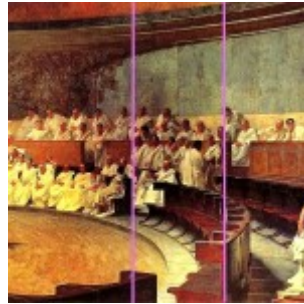

Mis en ligne par Robert Delord, le 11 octobre 2014 (dernière m.a.j. : 27 février 2018)

Cicéron dénonce Catilina, fresque de Cesare Maccari, 1882-1888 - Rome, Palais Madame - dimensions : 900 cm x 400 cm

diagonale 3

Médiane 1

Médiane 2

Médianes 3

règle des 3 tiers 1

règle des 3 tiers 2

règle des 3 tiers 3

verticales

horizontales

cadre 1

cadre 2

composition triangulaire

détails

détails

lumière

couleurs