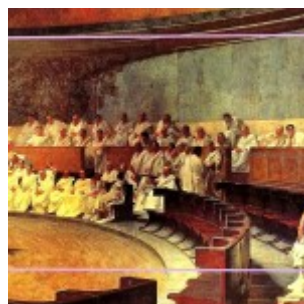

horizontales

cadre 1