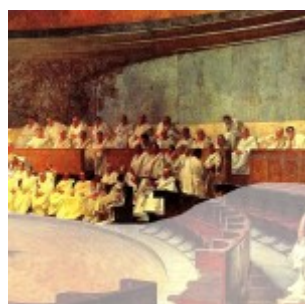

Mis en ligne par Robert Delord, le 11 octobre 2014 (dernière m.a.j. : 27 février 2018)

Cicéron dénonce Catilina, fresque de Cesare Maccari, 1882-1888 - Rome, Palais Madame - dimensions : 900 cm x 400 cm

Fresque complète (avec dessus de porte)

Palais Madame (Rome)

Salle Maccari

Salle Maccari

Salle Maccari

Salle Maccari

Salle Maccari

Maquette du temple de Jupiter Stator

temple de Jupiter Stator (état actuel)

temple de Jupiter Stator (état actuel)

temple de Jupiter Stator (état actuel)

premier plan

second plan

arrière plan

Diagonale 1

Diagonale 2