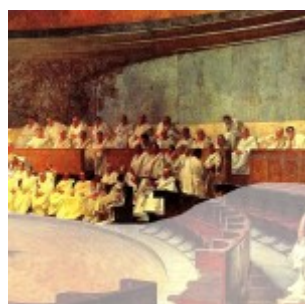

Mis en ligne par Robert Delord, le 11 octobre 2014 (dernière m.a.j. : 27 février 2018)

**Cicéron dénonce Catilina**, fresque de Cesare Maccari, 1882-1888 - Rome, Palais Madame - dimensions : 900 cm x 400 cm

Fresque complète (avec dessus de porte)

Palais Madame (Rome)

Salle Maccari

Salle Maccari

Salle Maccari

Salle Maccari

Salle Maccari

Maquette du temple de Jupiter Stator

temple de Jupiter Stator (état actuel)

temple de Jupiter Stator (état actuel)

temple de Jupiter Stator (état actuel)

premier plan

second plan

arrière plan

Diagonale 1

Diagonale 2