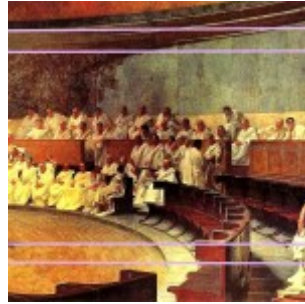

cadre 1

cadre 2