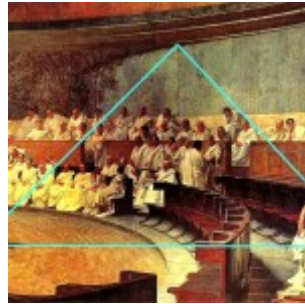

Mis en ligne par Robert Delord, le 11 octobre 2014 (dernière m.a.j. : 27 février 2018)

Cicéron dénonce Catilina, fresque de Cesare Maccari, 1882-1888 - Rome, Palais Madame - dimensions : 900 cm x 400 cm

temple de Jupiter Stator (état actuel)

temple de Jupiter Stator (état actuel)

temple de Jupiter Stator (état actuel)

premier plan

second plan

arrière plan

Diagonale 1

Diagonale 2

diagonale 3

Médiane 1

Médiane 2

Médianes 3

règle des 3 tiers 1

règle des 3 tiers 2

règle des 3 tiers 3

verticales

horizontales

cadre 1

cadre 2

composition triangulaire

détails

détails

lumière

couleurs