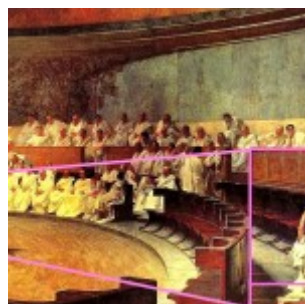

Mis en ligne par Robert Delord, le 11 octobre 2014 (dernière m.a.j. : 27 février 2018)

Cicéron dénonce Catilina, fresque de Cesare Maccari, 1882-1888 - Rome, Palais Madame - dimensions : 900 cm x 400 cm

horizontales

cadre 1

cadre 2

composition triangulaire

détails

détails

lumière

couleurs