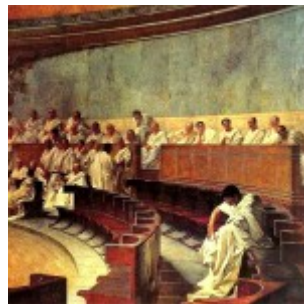

Mis en ligne par Robert Delord, le 11 octobre 2014 (dernière m.a.j. : 27 février 2018)

**Cicéron dénonce Catilina**, fresque de Cesare Maccari, 1882-1888 - Rome, Palais Madame - dimensions : 900 cm x 400 cm

Fresque complète (avec dessus de porte)

Palais Madame (Rome)

Salle Maccari

Salle Maccari

Salle Maccari

Salle Maccari

Salle Maccari

Maquette du temple de Jupiter Stator