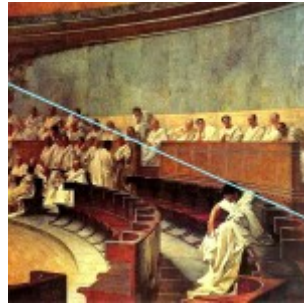

Mis en ligne par Robert Delord, le 11 octobre 2014 (dernière m.a.j. : 27 février 2018)

Cicéron dénonce Catilina, fresque de Cesare Maccari, 1882-1888 - Rome, Palais Madame - dimensions : 900 cm x 400 cm

Fresque complète (avec dessus de porte)

Palais Madame (Rome)

Salle Maccari

Salle Maccari

Salle Maccari

Salle Maccari

Salle Maccari

Maquette du temple de Jupiter Stator

temple de Jupiter Stator (état actuel)

temple de Jupiter Stator (état actuel)

temple de Jupiter Stator (état actuel)

premier plan

second plan

arrière plan

Diagonale 1

Diagonale 2

diagonale 3

Médiane 1

Médiane 2

Médianes 3

règle des 3 tiers 1

règle des 3 tiers 2

règle des 3 tiers 3

verticales