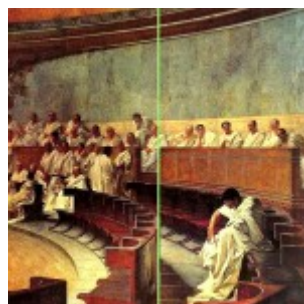

Mis en ligne par Robert Delord, le 11 octobre 2014 (dernière m.a.j. : 27 février 2018)

Cicéron dénonce Catilina, fresque de Cesare Maccari, 1882-1888 - Rome, Palais Madame - dimensions : 900 cm x 400 cm

Fresque complète (avec dessus de porte)

Palais Madame (Rome)

Salle Maccari

Salle Maccari

Salle Maccari

Salle Maccari

Salle Maccari

Maquette du temple de Jupiter Stator

temple de Jupiter Stator (état actuel)

temple de Jupiter Stator (état actuel)

temple de Jupiter Stator (état actuel)

premier plan

second plan

arrière plan

Diagonale 1

Diagonale 2

diagonale 3

Médiane 1

Médiane 2

Médianes 3

règle des 3 tiers 1

règle des 3 tiers 2

règle des 3 tiers 3

verticales