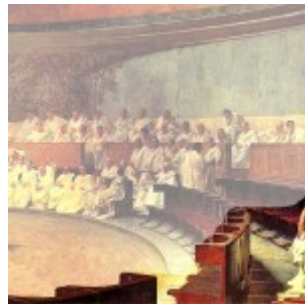

Mis en ligne par Robert Delord, le 11 octobre 2014 (dernière m.a.j. : 27 février 2018)

**Cicéron dénonce Catilina**, fresque de Cesare Maccari, 1882-1888 - Rome, Palais Madame - dimensions : 900 cm x 400 cm

Fresque complète (avec dessus de porte)

Palais Madame (Rome)

Salle Maccari

Salle Maccari

Salle Maccari

Salle Maccari

Salle Maccari

Maquette du temple de Jupiter Stator

temple de Jupiter Stator (état actuel)

temple de Jupiter Stator (état actuel)

temple de Jupiter Stator (état actuel)

premier plan

second plan

arrière plan

Diagonale 1

Diagonale 2