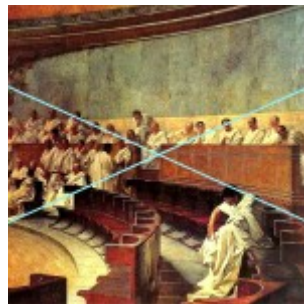

Mis en ligne par Robert Delord, le 11 octobre 2014 (dernière m.a.j. : 27 février 2018)

Cicéron dénonce Catilina, fresque de Cesare Maccari, 1882-1888 - Rome, Palais Madame - dimensions : 900 cm x 400 cm

Fresque complète (avec dessus de porte)

Palais Madame (Rome)

Salle Maccari

Salle Maccari

Salle Maccari

Salle Maccari

Salle Maccari

Maquette du temple de Jupiter Stator

temple de Jupiter Stator (état actuel)

temple de Jupiter Stator (état actuel)

temple de Jupiter Stator (état actuel)

premier plan

second plan

arrière plan

Diagonale 1

Diagonale 2

diagonale 3

Médiane 1

Médiane 2

Médianes 3

règle des 3 tiers 1

règle des 3 tiers 2

règle des 3 tiers 3

verticales