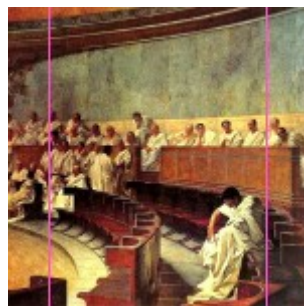

Mis en ligne par Robert Delord, le 11 octobre 2014 (dernière m.a.j. : 27 février 2018)

**Cicéron dénonce Catilina**, fresque de Cesare Maccari, 1882-1888 - Rome, Palais Madame - dimensions : 900 cm x 400 cm

diagonale 3

Médiane 1

Médiane 2

Médianes 3

règle des 3 tiers 1

règle des 3 tiers 2

règle des 3 tiers 3

verticales

horizontales

cadre 1

cadre 2

composition triangulaire

détails

détails

lumière

couleurs