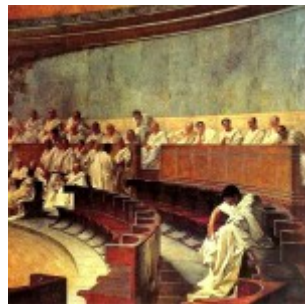

Mis en ligne par Robert Delord, le 11 octobre 2014 (dernière m.a.j. : 27 février 2018)

Cicéron dénonce Catilina, fresque de Cesare Maccari, 1882-1888 - Rome, Palais Madame - dimensions : 900 cm x 400 cm

Fresque complète (avec dessus de porte)

Palais Madame (Rome)

Salle Maccari

Salle Maccari

Salle Maccari

Salle Maccari

Salle Maccari

Maquette du temple de Jupiter Stator