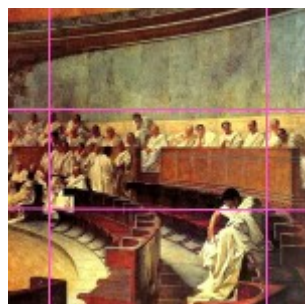

Mis en ligne par Robert Delord, le 11 octobre 2014 (dernière m.a.j. : 27 février 2018)

Cicéron dénonce Catilina, fresque de Cesare Maccari, 1882-1888 - Rome, Palais Madame - dimensions : 900 cm x 400 cm

diagonale 3

Médiane 1

Médiane 2

Médianes 3

règle des 3 tiers 1

règle des 3 tiers 2

règle des 3 tiers 3

verticales

horizontales

cadre 1

cadre 2

composition triangulaire

détails

détails

lumière

couleurs