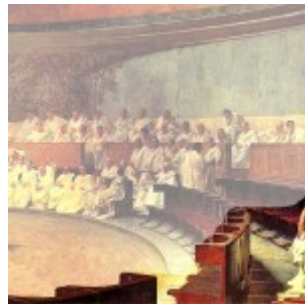

Mis en ligne par Robert Delord, le 11 octobre 2014 (dernière m.a.j. : 27 février 2018)

Cicéron dénonce Catilina, fresque de Cesare Maccari, 1882-1888 - Rome, Palais Madame - dimensions : 900 cm x 400 cm

Fresque complète (avec dessus de porte)

Palais Madame (Rome)

Salle Maccari

Salle Maccari

Salle Maccari

Salle Maccari

Salle Maccari

Maquette du temple de Jupiter Stator

temple de Jupiter Stator (état actuel)

temple de Jupiter Stator (état actuel)

temple de Jupiter Stator (état actuel)

premier plan

second plan

arrière plan

Diagonale 1

Diagonale 2