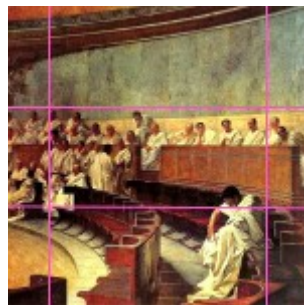

Mis en ligne par Robert Delord, le 11 octobre 2014 (dernière m.a.j. : 27 février 2018)

**Cicéron dénonce Catilina**, fresque de Cesare Maccari, 1882-1888 - Rome, Palais Madame - dimensions : 900 cm x 400 cm

diagonale 3

Médiane 1

Médiane 2

Médianes 3

règle des 3 tiers 1

règle des 3 tiers 2

règle des 3 tiers 3

verticales

horizontales

cadre 1

cadre 2

composition triangulaire

détails

détails

lumière

couleurs