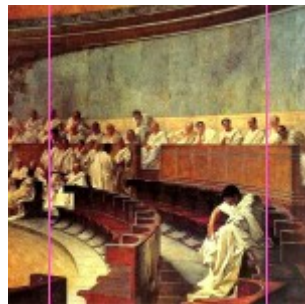

Mis en ligne par Robert Delord, le 11 octobre 2014 (dernière m.a.j. : 27 février 2018)

Cicéron dénonce Catilina, fresque de Cesare Maccari, 1882-1888 - Rome, Palais Madame - dimensions : 900 cm x 400 cm

diagonale 3

Médiane 1

Médiane 2

Médianes 3

règle des 3 tiers 1

règle des 3 tiers 2

règle des 3 tiers 3

verticales

horizontales

cadre 1

cadre 2

composition triangulaire

détails

détails

lumière

couleurs