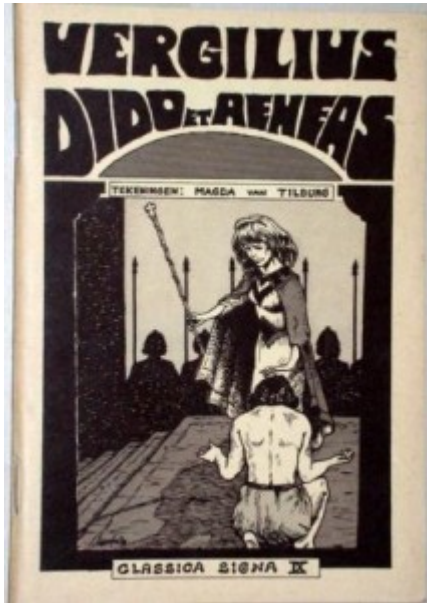

Mis en ligne par Arrête Ton Char !, le 1 janvier 1980 (dernière m.a.j. : 28 février 2018)

Bandes dessinées / BD

Date de sortie : 1980

Public : tout public

Dessinateur : VAN TILBURG Magda

Scénariste : VIRGILE (d'après)

Coloriste : noir&blanc

Editeur : Panholzer

Collection : Classica Signa

Nombre de pages : 24 p.

Parue à l'origine en noir et blanc, cette BD a trouvé un éditeur 13 ans plus tard... et se trouve maintenant dans une édition en couleurs.