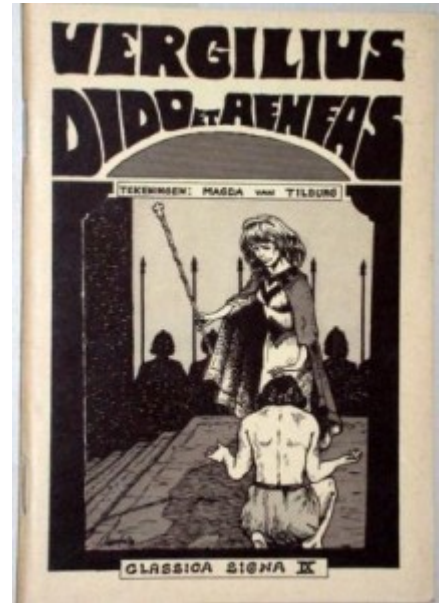

Mis en ligne par Arrête Ton Char !, le 1 janvier 1980 (dernière m.a.j. : 28 février 2018)

Bandes dessinées / BD

Date de sortie : 1980

Public : tout public

Dessinateur : VAN TILBURG Magda

Scénariste : VIRGILE (d'après)

Coloriste : noir&blanc

Editeur : Panholzer

Collection : Classica Signa

Nombre de pages : 24 p.

Parue à l'origine en noir et blanc, cette BD a trouvé un éditeur 13 ans plus tard... et se trouve maintenant dans une édition en couleurs.