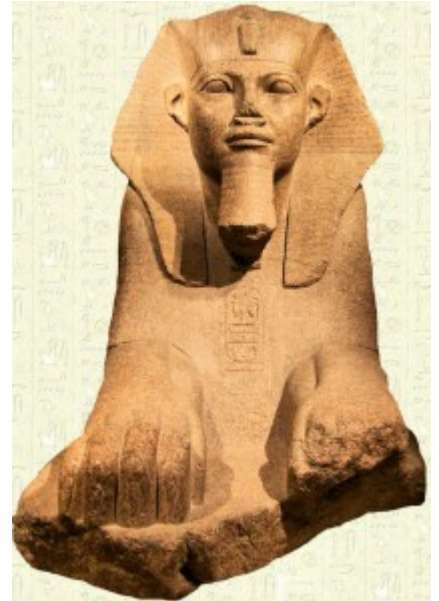

Mis en ligne par Robert Delord,  le 29 mai 2010 (dernière m.a.j. : 27 février 2018)

Grand Sphinx - Tanis, au nord-est du delta (1898-1866 avant J.C.) - Musée du Louvre
Commentaire vidéo de l'œuvre dans l'émission d'Art d'Art de France 2 (<http://dartdart.france2.fr/>)