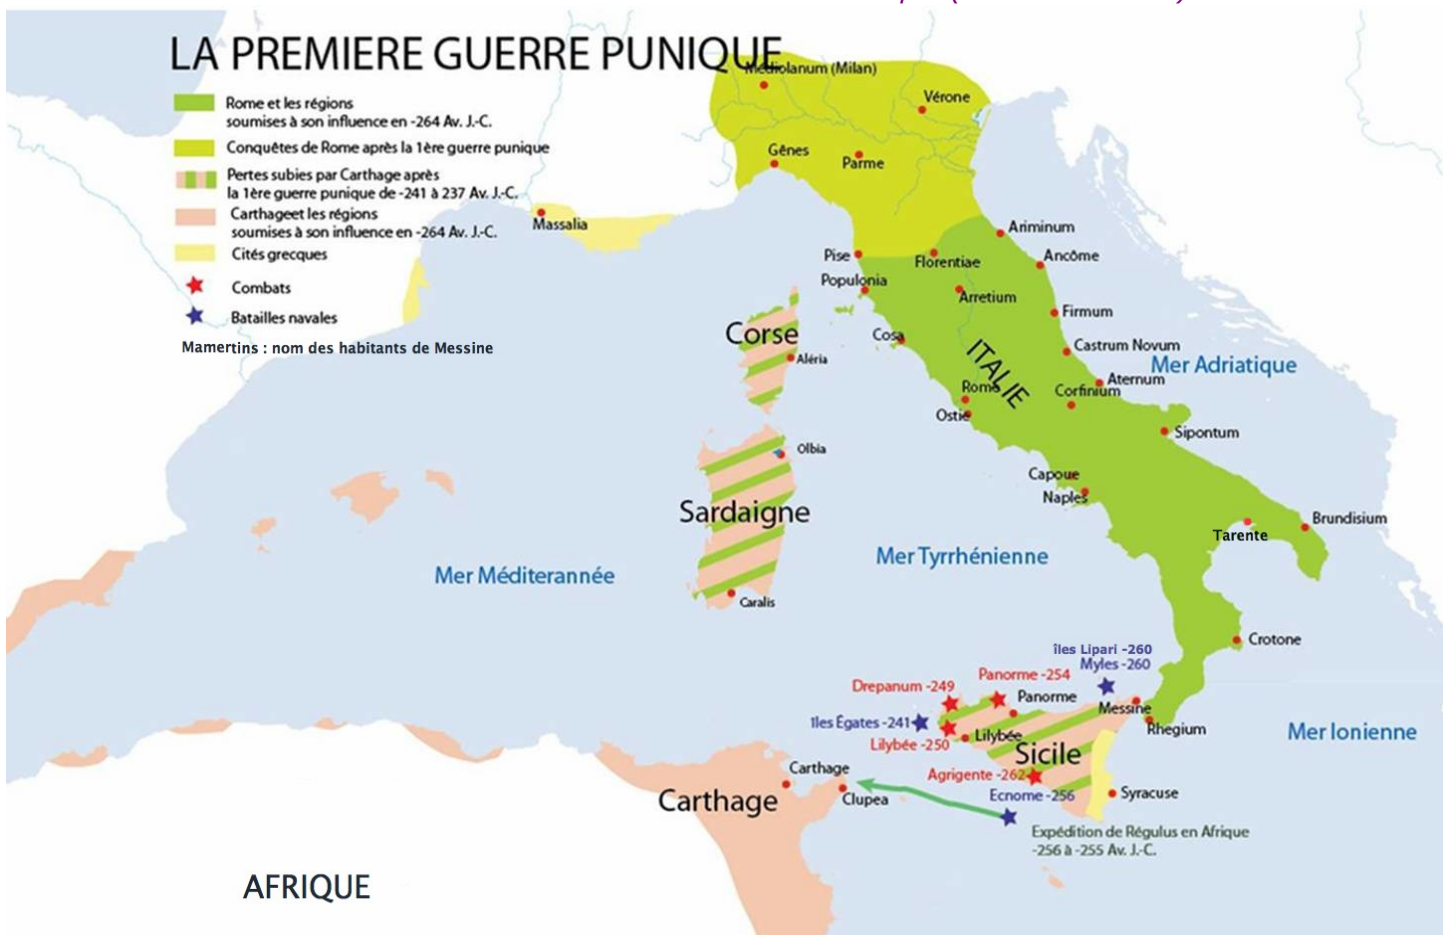

- DOC : Carte de la Première Guerre Punique (264-241 av.J.C.) -

Modification d'une carte du site <http://www.hist-europe.fr> (tirée de [www.euratlas.net](http://www.euratlas.net))

- DOC : Carte de la Première Guerre Punique (264-241 av.J.C.) -

Modification d'une carte du site <http://www.hist-europe.fr> (tirée de [www.euratlas.net](http://www.euratlas.net))