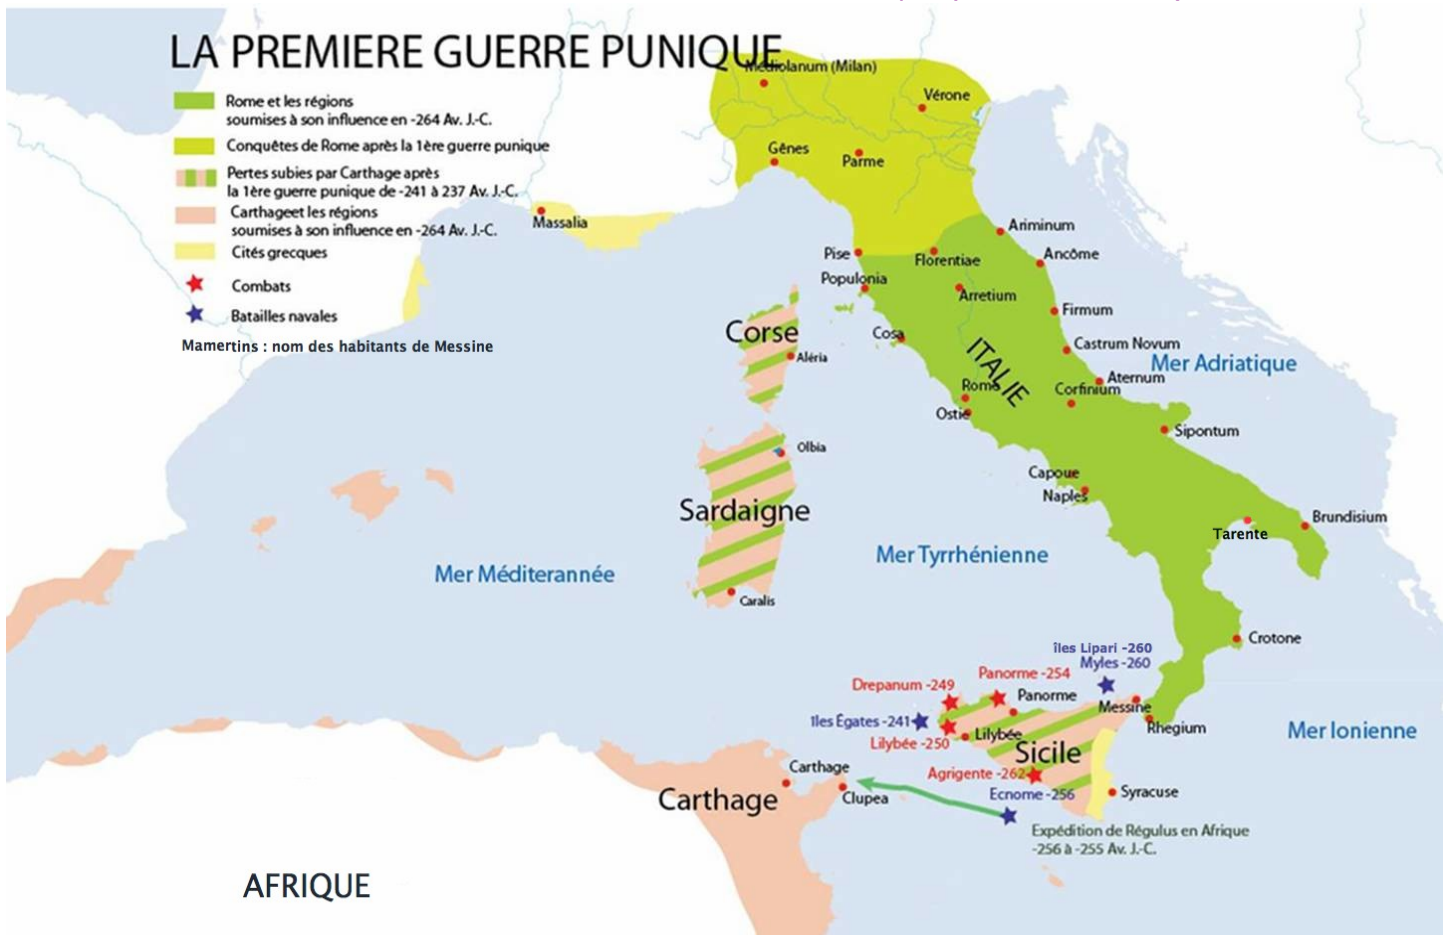

- DOC : Carte de la Première Guerre Punique (264-241 av.J.C.) -

Modification d'une carte du site <http://www.hist-europe.fr> (tirée de [www.euratlas.net](http://www.euratlas.net))

- DOC : Carte de la Première Guerre Punique (264-241 av.J.C.) -

Modification d'une carte du site <http://www.hist-europe.fr> (tirée de [www.euratlas.net](http://www.euratlas.net))