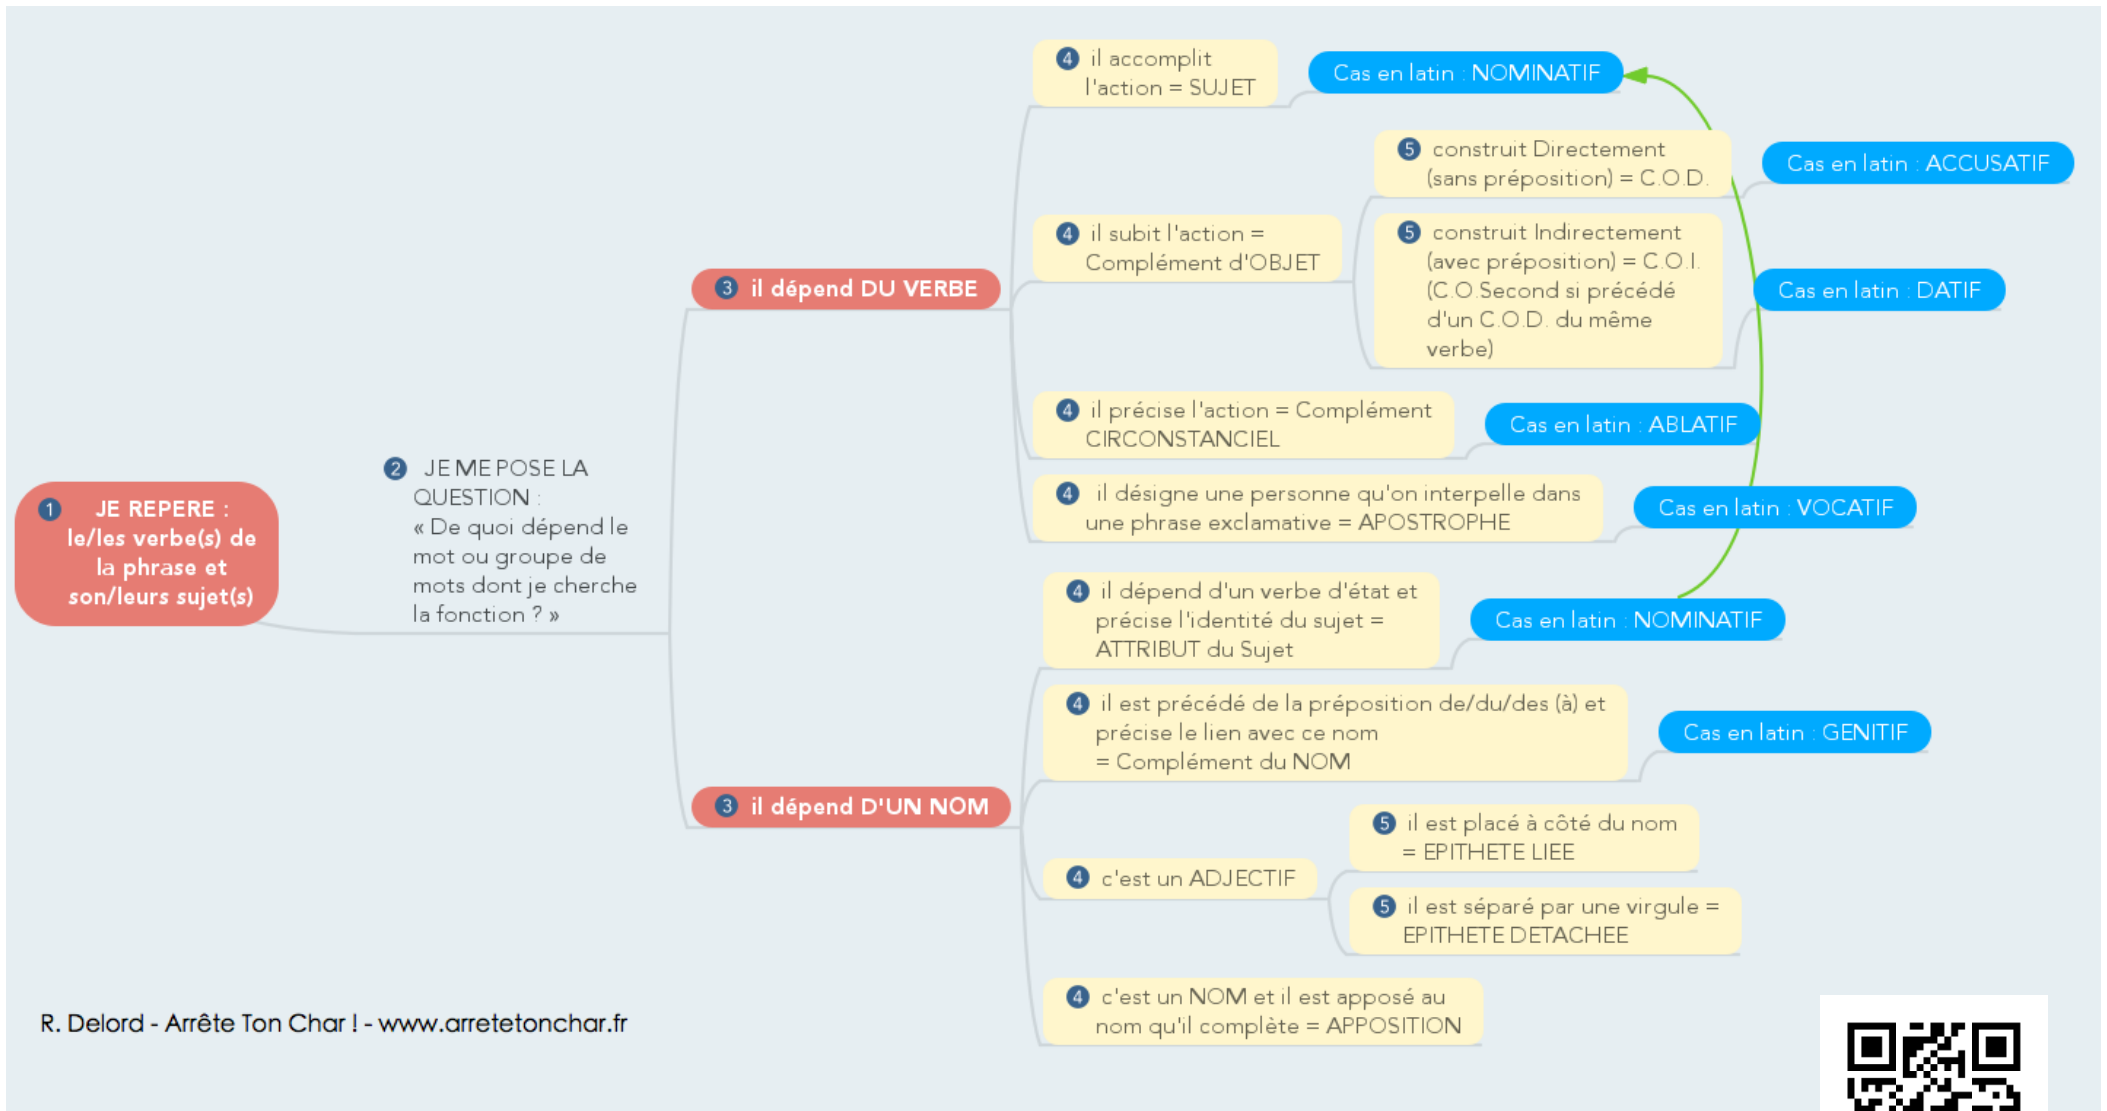

MEMENTO des fonctions grammaticales principales du français & correspondance avec les cas du latin

R. Delord - Arrête Ton Char ! - www.arretetonchar.fr

: La carte heuristique interactive en ligne sur ATC : <http://www.arretetonchar.fr/?p=10051725>